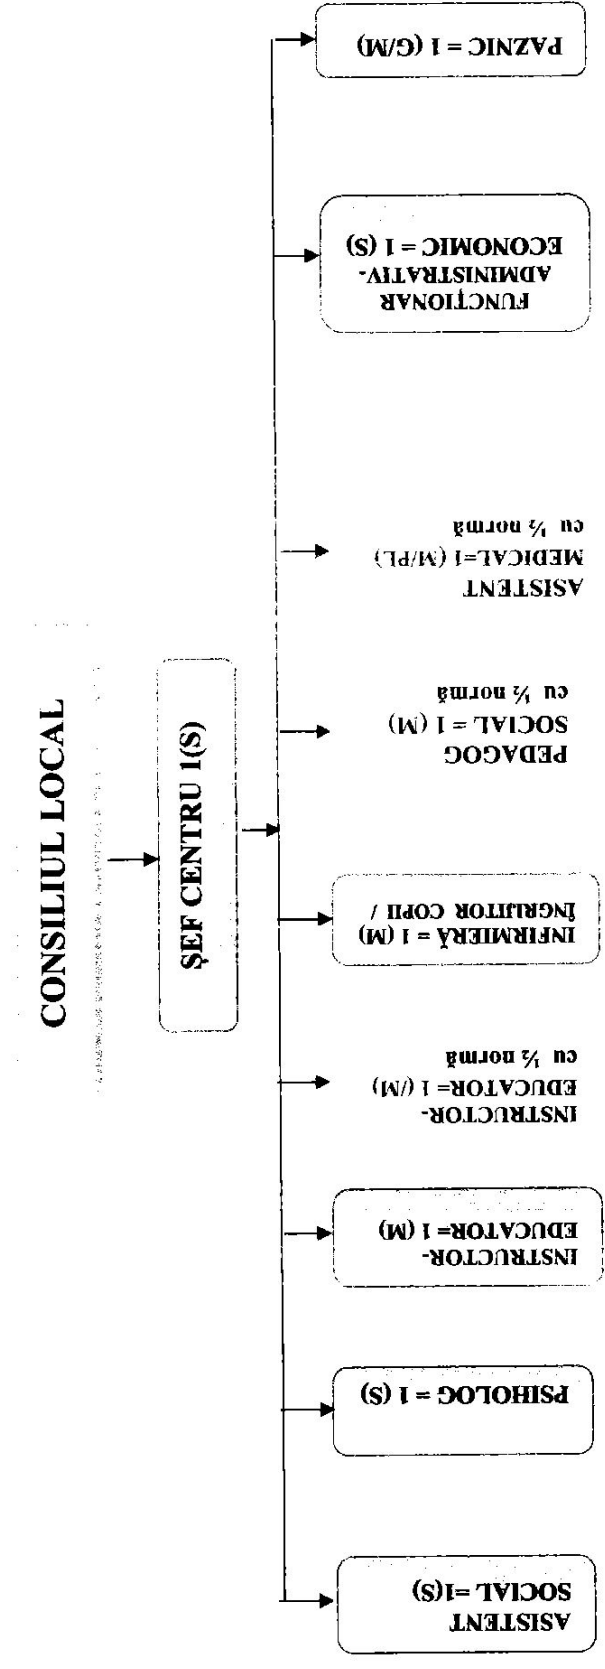

ORGANIGRAMA CENTRULUI EDUCATIV PENTRU COPII SĂRACI - RĂZVAD

Total personal = 10 salariați → 7+1 = 8 personal de specialitate de îngrijire și asistență → 2 pers. administrativ,deservire

1 conducere - șef Centru
9 execuție